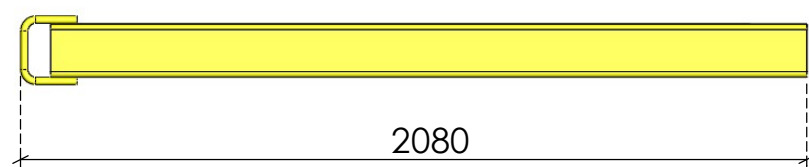

Prolongador garfo ISO 2 - 2,0m

Desenhista:	Aprovação: Leandro Benedetti	Data: 23/02/2024	Revisão: 00
Massa (kg): 63.83	Capacidade de carga: Cap. empilhadeira	Dimensões para embalagem (mm): 2080 x 181 x 68	
CÓD. GRV: 5-537-00047	NCM: 8428.39.90	Acabamento: Esmalte sintético	Cor: Amarelo seg. munssel 5y 8/12