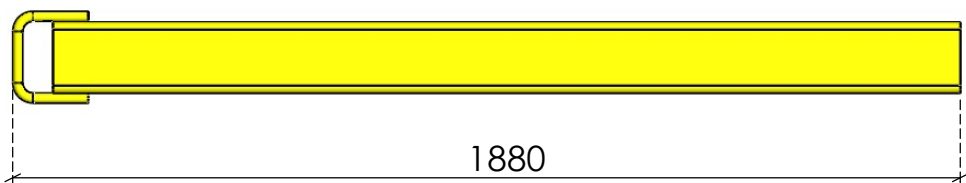

Prolongador garfo ISO 2 - 1,8m

Desenhista:	Aprovação: Leandro Benedetti	Data: 23/02/2024	Revisão: 00
Massa (kg): 57.58	Capacidade de carga: Cap. empilhadeira	Dimensões para embalagem (mm): 1880 x 181 x 68	
CÓD. GRV: 5-537-00051	NCM: 8428.39.90	Acabamento: Esmalte sintético	Cor: Amarelo seg. munsell 5y 8/12