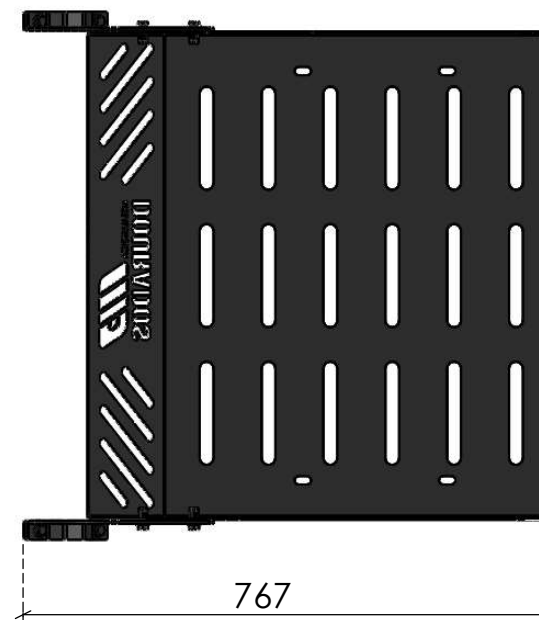

Peito de Aço Volkswagen Constellation 17-280

METALURGICA
DOURADOS

Desenhista:

Aprovação: Leandro Benedetti

Data: 14/06/2024

Revisão: 00

Massa (kg): 11.42

Capacidade de carga:

Dimensões para embalagem (mm): 768 X 767 X 293

CÓD. GRV: 5-01-00834

NCM: 8708.99.90

Acabamento: Esmalte Sintético

Cor: Cinza Chassi