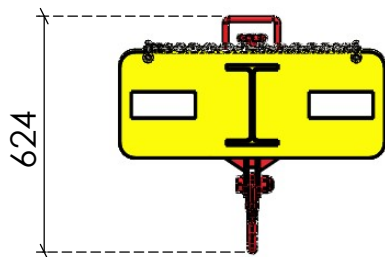

Lança Guindaste ajustável 2,5m_2,5T

Desenhista:	Aprovação: Leandro Benedetti	Data: 23/02/2024	Revisão: 00
Massa (kg): 133.51	Capacidade de carga: 2.500 KG	Dimensões para embalagem (mm): 2500 x 624 x 700	
CÓD. GRV: 5-537-00060	NCM: 8428.39.90	Acabamento: Esmalte sintético	Cor: Amarelo seg. munssel 5y 8/12