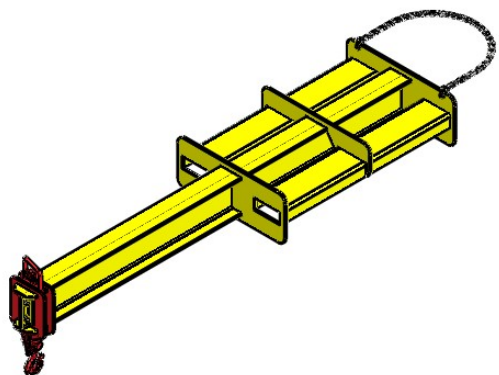

Lança Guindaste ajustável 2,5m_2,5T

Desenhista:	Aprovação: Leandro Benedetti	Data: 23/02/2024	Revisão: 00
Massa (kg): 133.51	Capacidade de carga: 2.500 KG	Dimensões para embalagem (mm): 2500 x 624 x 700	
CÓD. GRV: 5-537-00060	NCM: 8428.39.90	Acabamento: Esmalte sintético	Cor: Amarelo seg. munssel 5y 8/12