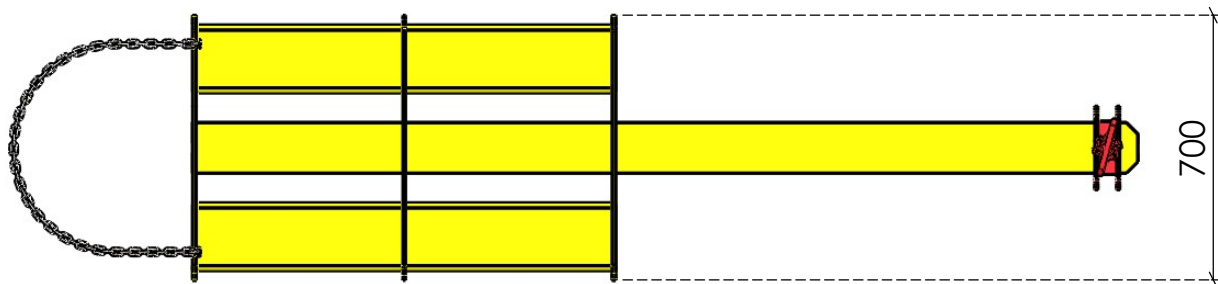

Lança Guindaste ajustável 2,5m_2,5T

Desenhista:	Aprovação: Leandro Benedetti	Data: 23/02/2024	Revisão: 00
Massa (kg): 133.51	Capacidade de carga: 2.500 KG	Dimensões para embalagem (mm): 2500 x 624 x 700	
CÓD. GRV: 5-537-00060	NCM: 8428.39.90	Acabamento: Esmalte sintético	Cor: Amarelo seg. munssel 5y 8/12