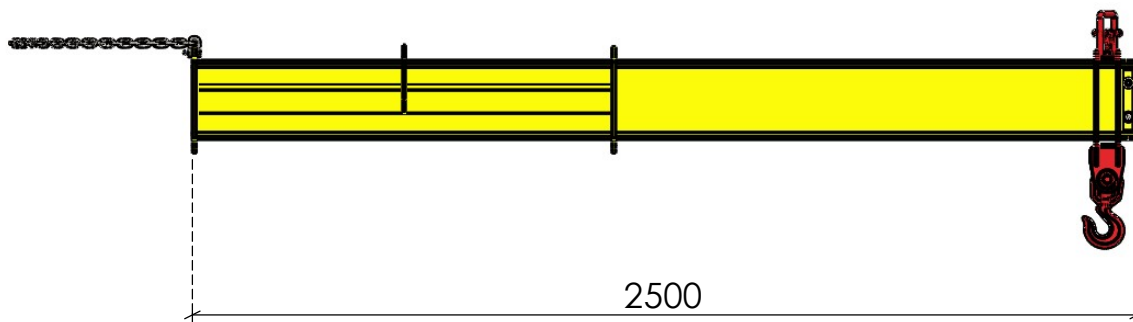

Lança Guindaste ajustável 2,5m_2,5T

Desenhista:	Aprovação: Leandro Benedetti	Data: 23/02/2024	Revisão: 00
Massa (kg): 133.51	Capacidade de carga: 2.500 KG	Dimensões para embalagem (mm): 2500 x 624 x 700	
CÓD. GRV: 5-537-00060	NCM: 8428.39.90	Acabamento: Esmalte sintético	Cor: Amarelo seg. munssel 5y 8/12