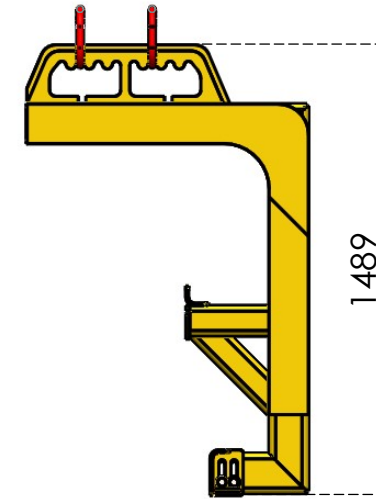

Garfo plataforma de colheita até 45 FT

Desenhista:	Aprovação: Leandro Benedetti	Data: 27/02/2024	Revisão: 00
Massa (kg): 158.57	Capacidade de carga: 5.500 KG	Dimensões para embalagem (mm): 1489 x 800 x 933	
CÓD. GRV: 5-537-00045	NCM: 8428.39.90	Acabamento: Esmalte sintético	Cor: Amarelo seg. munsell 5y 8/12