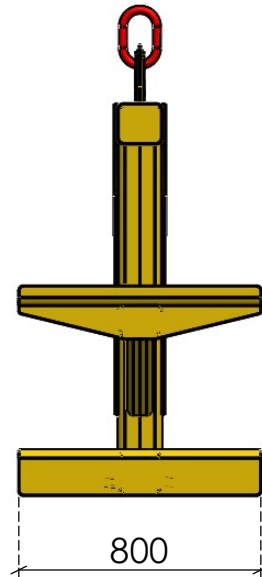

Garfo plataforma de colheita até 45 FT

Desenhista:	Aprovação: Leandro Benedetti	Data: 27/02/2024	Revisão: 00
Massa (kg): 158.57	Capacidade de carga: 5.500 KG	Dimensões para embalagem (mm): 1489 x 800 x 933	
CÓD. GRV: 5-537-00045	NCM: 8428.39.90	Acabamento: Esmalte sintético	Cor: Amarelo seg. munsell 5y 8/12