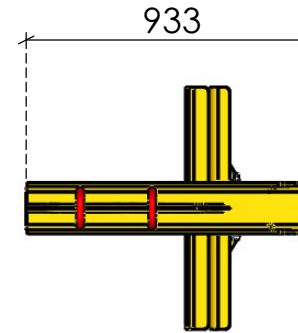

Garfo plataforma de colheita até 45 FT

Desenhista:	Aprovação: Leandro Benedetti	Data: 27/02/2024	Revisão: 00
Massa (kg): 158.57	Capacidade de carga: 5.500 KG	Dimensões para embalagem (mm): 1489 x 800 x 933	
CÓD. GRV: 5-537-00045	NCM: 8428.39.90	Acabamento: Esmalte sintético	Cor: Amarelo seg. munsell 5y 8/12