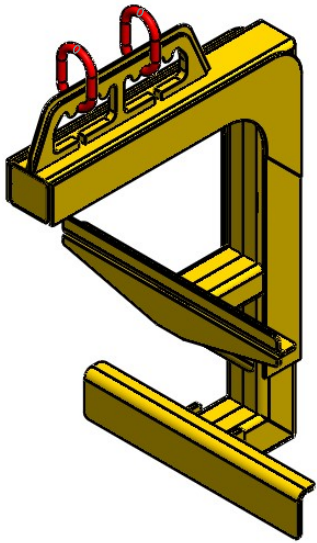

Garfo plataforma de colheita até 45 FT

Desenhista:	Aprovação: Leandro Benedetti	Data: 27/02/2024	Revisão: 00
Massa (kg): 158.57	Capacidade de carga: 5.500 KG	Dimensões para embalagem (mm): 1489 x 800 x 933	
CÓD. GRV: 5-537-00045	NCM: 8428.39.90	Acabamento: Esmalte sintético	Cor: Amarelo seg. munsell 5y 8/12