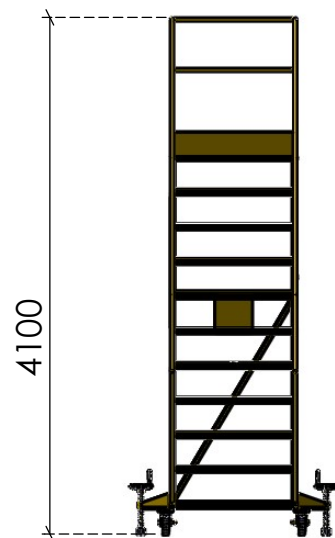

Escada de Manut. - Plataforma 3m

Desenhista:

Aprovação: Leandro Benedetti

Data: 11/03/2024

Revisão: 00

Massa (kg): 256.17

Capacidade de carga: 120 KG

Dimensões para embalagem (mm): 4100 x 2737 x 1650

CÓD. GRV: 5-322-00025

NCM: 8428.39.90

Acabamento: Esmalte sintético

Cor: Amarelo seg. munsell 5y 8/12