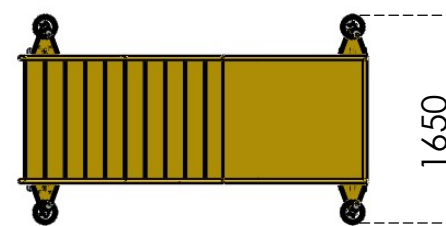

Escada de Manut. - Plataforma 3m

Desenhista:

Aprovação: Leandro Benedetti

Data: 11/03/2024

Revisão: 00

Massa (kg): 256.17

Capacidade de carga: 120 KG

Dimensões para embalagem (mm): 4100 x 2737 x 1650

CÓD. GRV: 5-322-00025

NCM: 8428.39.90

Acabamento: Esmalte sintético

Cor: Amarelo seg. munsell 5y 8/12