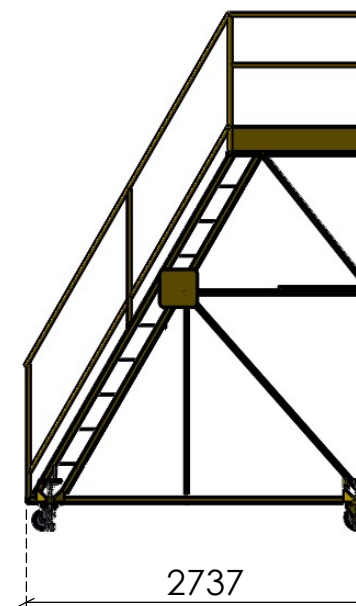

Escada de Manut. - Plataforma 3m

Desenhista:

Aprovação: Leandro Benedetti

Data: 11/03/2024

Revisão: 00

Massa (kg): 256.17

Capacidade de carga: 120 KG

Dimensões para embalagem (mm): 4100 x 2737 x 1650

CÓD. GRV: 5-322-00025

NCM: 8428.39.90

Acabamento: Esmalte sintético

Cor: Amarelo seg. munsell 5y 8/12