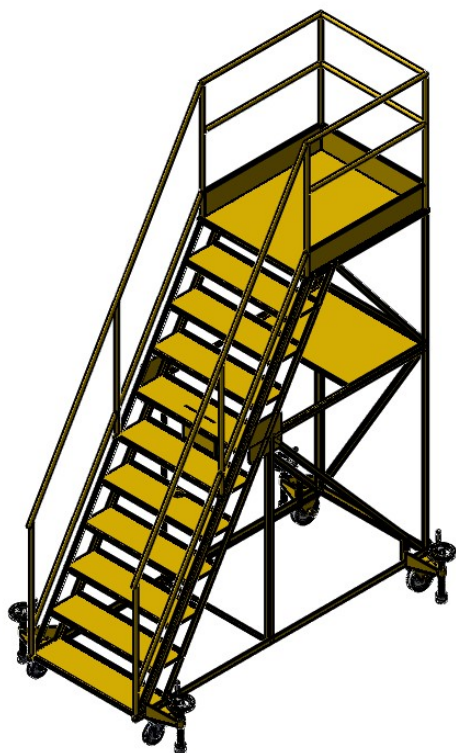

Escada de Manut. - Plataforma 3m

Desenhista:

Aprovação: Leandro Benedetti

Data: 11/03/2024

Revisão: 00

Massa (kg): 256.17

Capacidade de carga: 120 KG

Dimensões para embalagem (mm): 4100 x 2737 x 1650

CÓD. GRV: 5-322-00025

NCM: 8428.39.90

Acabamento: Esmalte sintético

Cor: Amarelo seg. munsell 5y 8/12