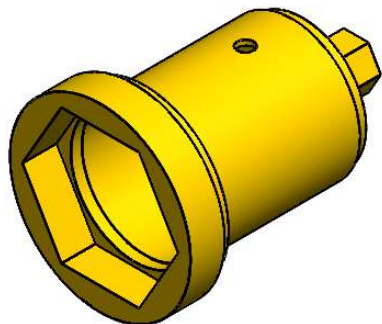

Chave encaixe Cubo Traseiro Sextavada - Volvo FM 500_VM 260

METALURGICA
DOURADOS

Desenhista:

Aprovação: Leandro Benedetti

Data: 05/06/2024

Revisão: 00

Massa (kg): 3.15

Aplicação: Volvo VM 260 / FM 500

Dimensões para embalagem (mm): 191 X 135 X 135

CÓD. GRV: 5-536-00010

NCM: 82.04.11.00

Acabamento: Esmalte Sintético

Cor: Amarelo Seg. Munsell 5Y 8/12