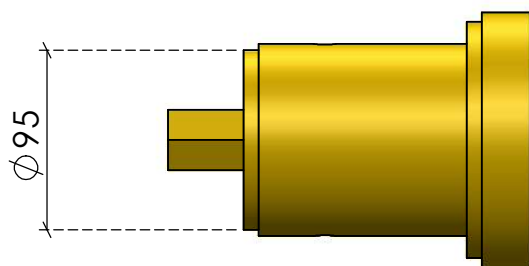

Chave encaixe Cubo Traseiro Sextavada - Volvo FM 500_VM 260

METALURGICA
DOURADOS

Desenhista:

Aprovação: Leandro Benedetti

Data: 05/06/2024

Revisão: 00

Massa (kg): 3.15

Aplicação: Volvo VM 260 / FM 500

Dimensões para embalagem (mm): 191 X 135 X 135

CÓD. GRV: 5-536-00010

NCM: 82.04.11.00

Acabamento: Esmalte Sintético

Cor: Amarelo Seg. Munsell 5Y 8/12