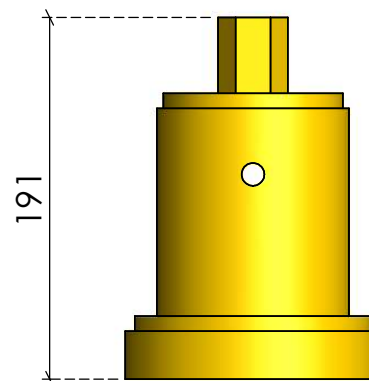

Chave encaixe Cubo Traseiro Sextavada - Volvo FM 500_VM 260

METALURGICA
DOURADOS

Desenhista:

Aprovação: Leandro Benedetti

Data: 05/06/2024

Revisão: 00

Massa (kg): 3.15

Aplicação: Volvo VM 260 / FM 500

Dimensões para embalagem (mm): 191 X 135 X 135

CÓD. GRV: 5-536-00010

NCM: 82.04.11.00

Acabamento: Esmalte Sintético

Cor: Amarelo Seg. Munsell 5Y 8/12